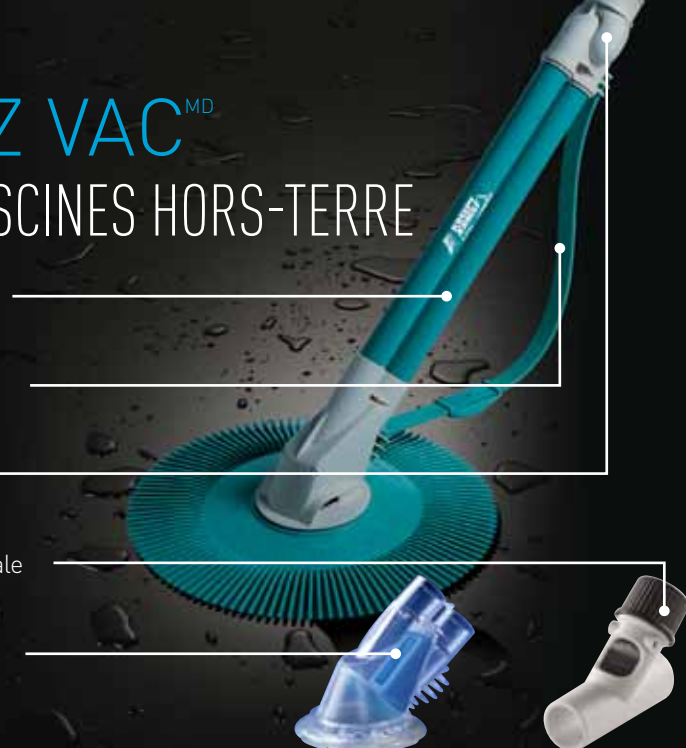

KREEPY KRAULY^{MD} E-Z VAC^{MD}

NETTOYEUR PAR ASPIRATION POUR PISCINES HORS-TERRE

Tubes de propulsion : L'écoulement de l'eau est dirigé par intermittence pour générer l'énergie cinétique nécessaire à la mobilité.

Sangle pare-chocs : Protège l'appareil et lui permet de circuler librement autour des marches et des échelles.

Pivot : Convertit le débit de l'eau en un jet unique pour une efficacité hydraulique maximale et une performance de nettoyage optimale.

Régulateur de pression réglable : Règle la vitesse de déplacement optimale pour un nettoyage plus en profondeur.

Battant : La seule pièce de fonctionnement mobile est située à l'intérieur de l'appareil. Divise l'écoulement d'eau pour faciliter la propulsion de l'aspirateur E-Z Vac.

HUIT RAISONS POUR LESQUELLES L'E-Z VAC CONSTITUE LE MEILLEUR NETTOYEUR HORS-TERRE SUR LE MARCHÉ

- Il nettoie à fond. La conception hydraulique supérieure du nettoyeur Kreepy Krauly E-Z Vac procure une puissance d'aspiration optimale et une couverture véritablement aléatoire qui assure un nettoyage en profondeur du fond de la piscine.
- Il est fiable. La conception simple du nettoyeur Kreepy Krauly E-Z Vac garantit une durée de vie longue et fiable — le « battant » est la seule pièce de fonctionnement mobile.
- Il est pratiquement sans entretien. Pas de roues ni d'engrenages susceptibles de se coincer, de diaphragmes à remplacer, ni de sacs et compartiments à vider.
- Il est un système multitâche. Le régulateur de pression réglable contrôle le débit de l'eau pour assurer une vitesse de nettoyage adéquate tout en permettant l'écumage des débris de surface — les deux types de nettoyage sont effectués simultanément.
- Il est conçu pour votre piscine. Il fonctionne parfaitement tant dans les piscines à fond plat que dans les piscines en forme de cuvette à contours concaves ou plats.
- Il est d'utilisation facile. Son installation à votre écumoire s'effectue rapidement, de sorte qu'il peut commencer immédiatement à aspirer feuilles, saletés, sable, insectes et autres débris dans votre piscine.
- Il est garanti par la plus grande entreprise de fabrication d'équipement de piscine au monde. Des questions? Communiquez avec notre service d'assistance téléphonique sans frais. Des techniciens experts vous répondront en personne pour vous aider.
- Garantie limitée d'un an. Voir la garantie pour plus de détails.

DISPONIBLE CHEZ :

1620 HAWKINS AVE, SANFORD, NC 27330 800.831.7133 WWW.PENTAIRPOOL.COM

Toutes les marques de commerce et logos de Pentair sont la propriété de Pentair, Inc. Kreepy Krauly^{MD}, E-Z Vac^{MD} et Classic^{MC} sont des marques déposées et/ou des marques de commerce de Pentair Water Pool and Spa, Inc. et/ou de ses sociétés affiliées aux États-Unis et/ou dans d'autres pays. Parce que nous améliorons constamment nos produits et services, Pentair se réserve le droit de modifier les spécifications sans préavis. Pentair est un employeur souscrivant au principe de l'égalité d'accès à l'emploi.

pompes • filtres • chauffe-piscine • thermopompes • automatisation • éclairage • nettoyeurs • désinfectants • accessoires d'eau • produits d'entretien

2/13 Pièce n° K42103F ©2013 Pentair Aquatic Systems. Tous droits réservés.